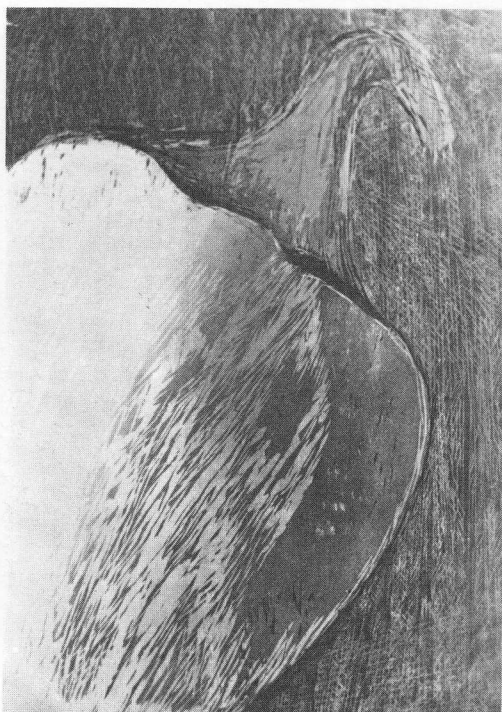

XI

BIENAL
INTERNACIONAL
DE ARTE
VALPARAISO

XI BIENAL INTERNACIONAL
DE ARTE DE VALPARAISO

IBEROAMERICANA

1994

CHILE

KRAUSE RAINER KURT

"INTERIOR MARGINAL"
Pintura. Técnica mixta. Díptico

LEYTON C. BEATRIZ

"PIMENTON"
Gráfica (Xilografía)

MALPARTIDA ALBERTO

"FARDO FUNERARIO"
Pintura técnica mixta